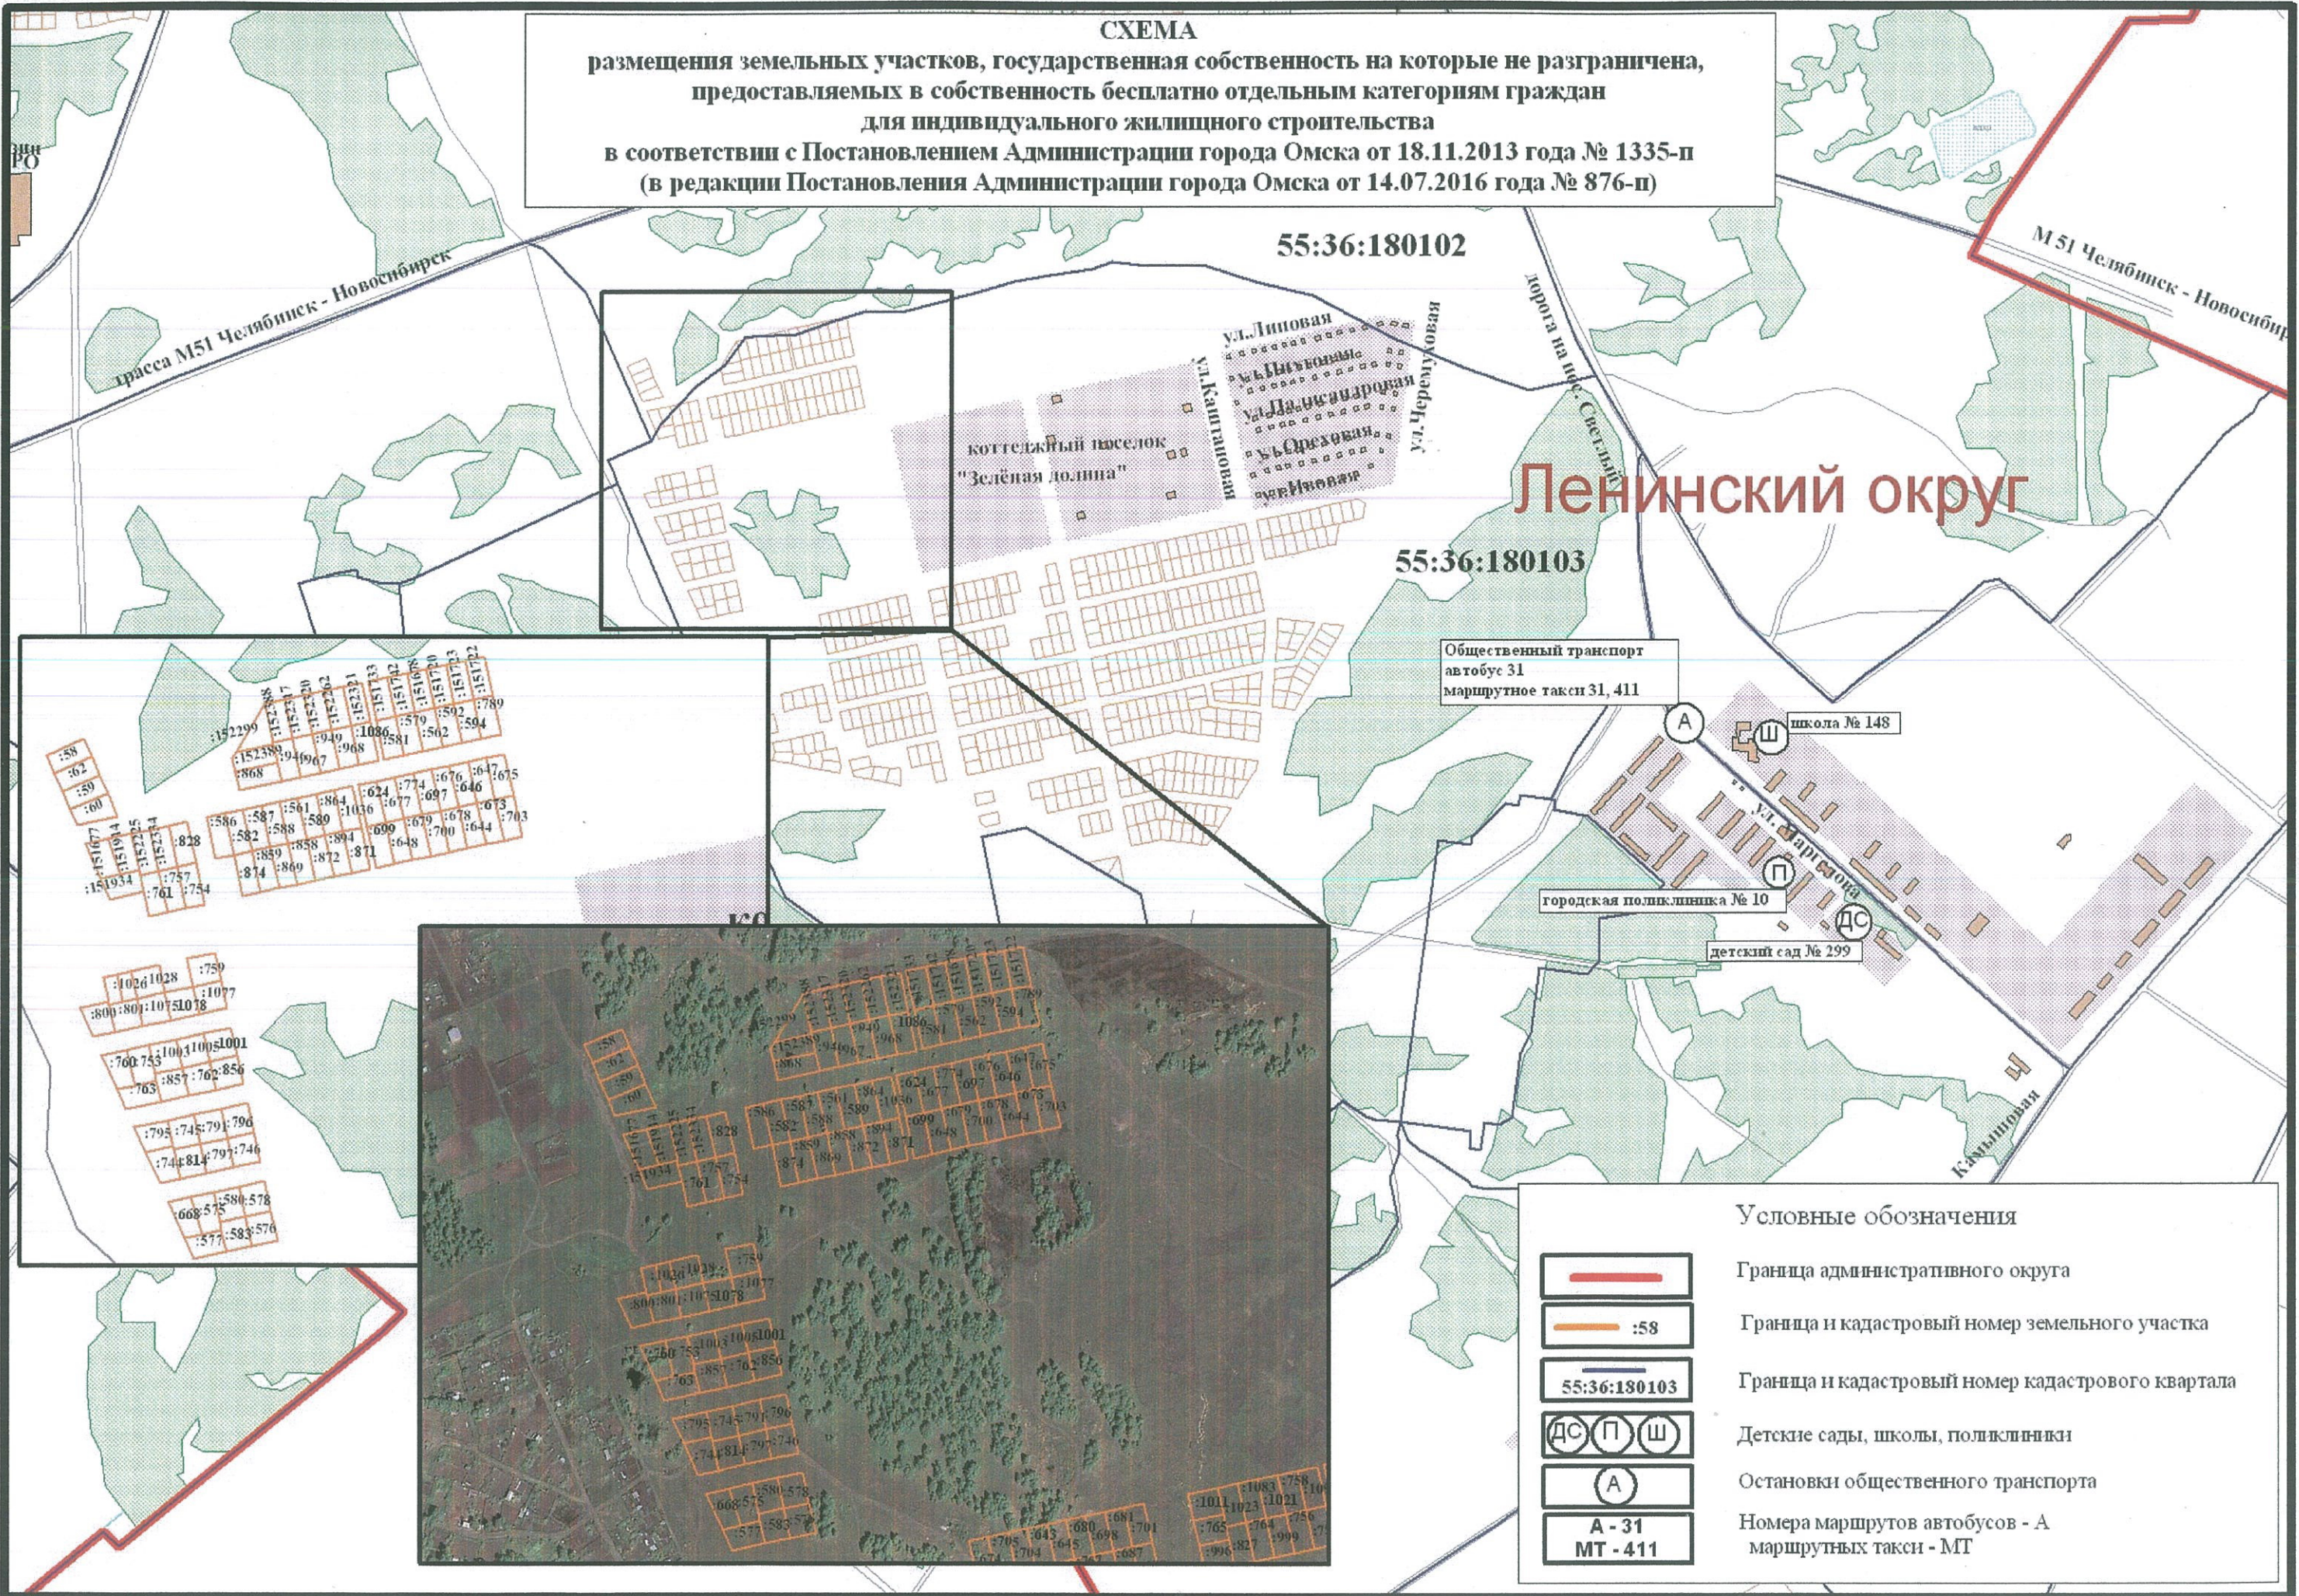

СХЕМА

размещения земельных участков, государственная собственность на которые не разграничена, предоставляемых в собственность бесплатно отдельным категориям граждан для индивидуального жилищного строительства в соответствии с Постановлением Администрации города Омска от 18.11.2013 года № 1335-п (в редакции Постановления Администрации города Омска от 14.07.2016 года № 876-п)

Условные обозначения

	Граница административного округа
	Граница и кадастровый номер земельного участка
	Граница и кадастровый номер кадастрового квартала
	Детские сады, школы, поликлиники
	Остановки общественного транспорта
	Номера маршрутов автобусов - А маршрутных такси - МТ