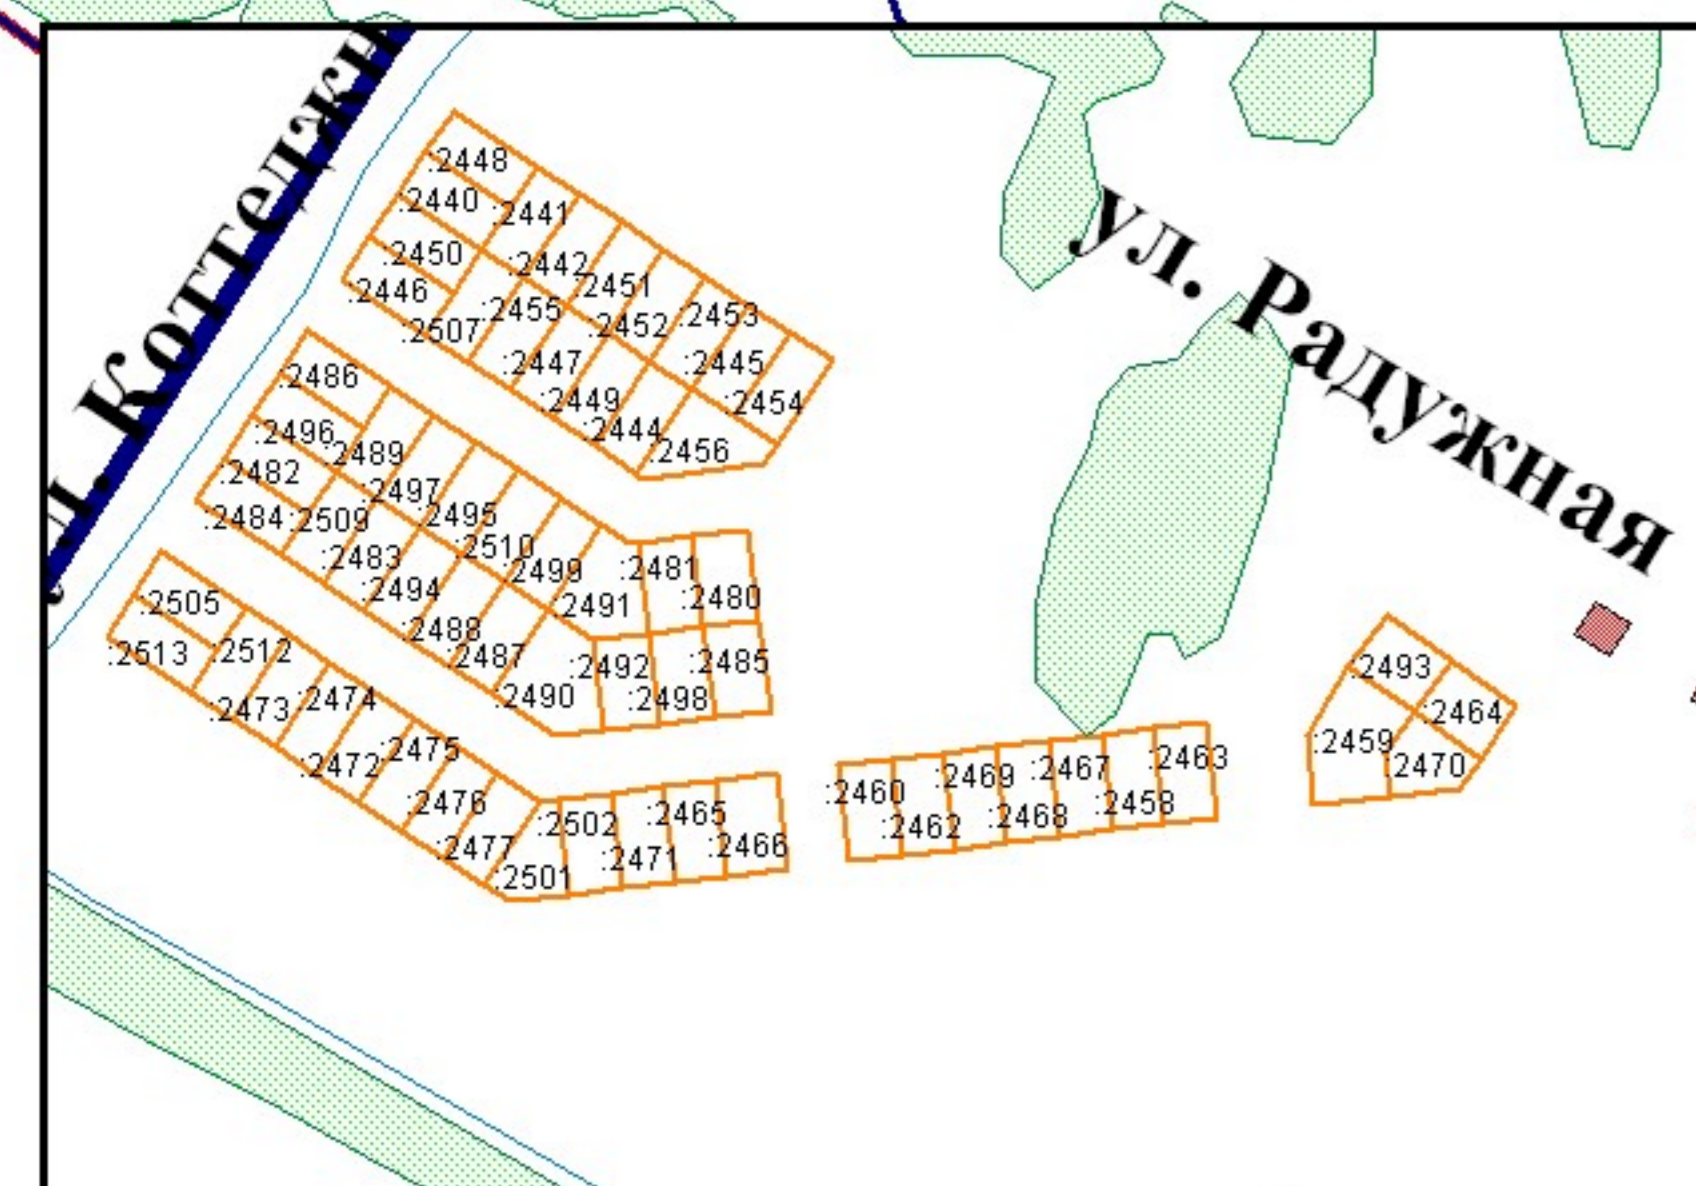

СХЕМА

размещения земельных участков, государственная собственность на которые не разграничена, предоставляемых в собственность бесплатно отдельным категориям граждан для индивидуального жилищного строительства в соответствии с Постановлением Администрации города Омска от 12.11.2013 года № 1318-п

Кировский округ