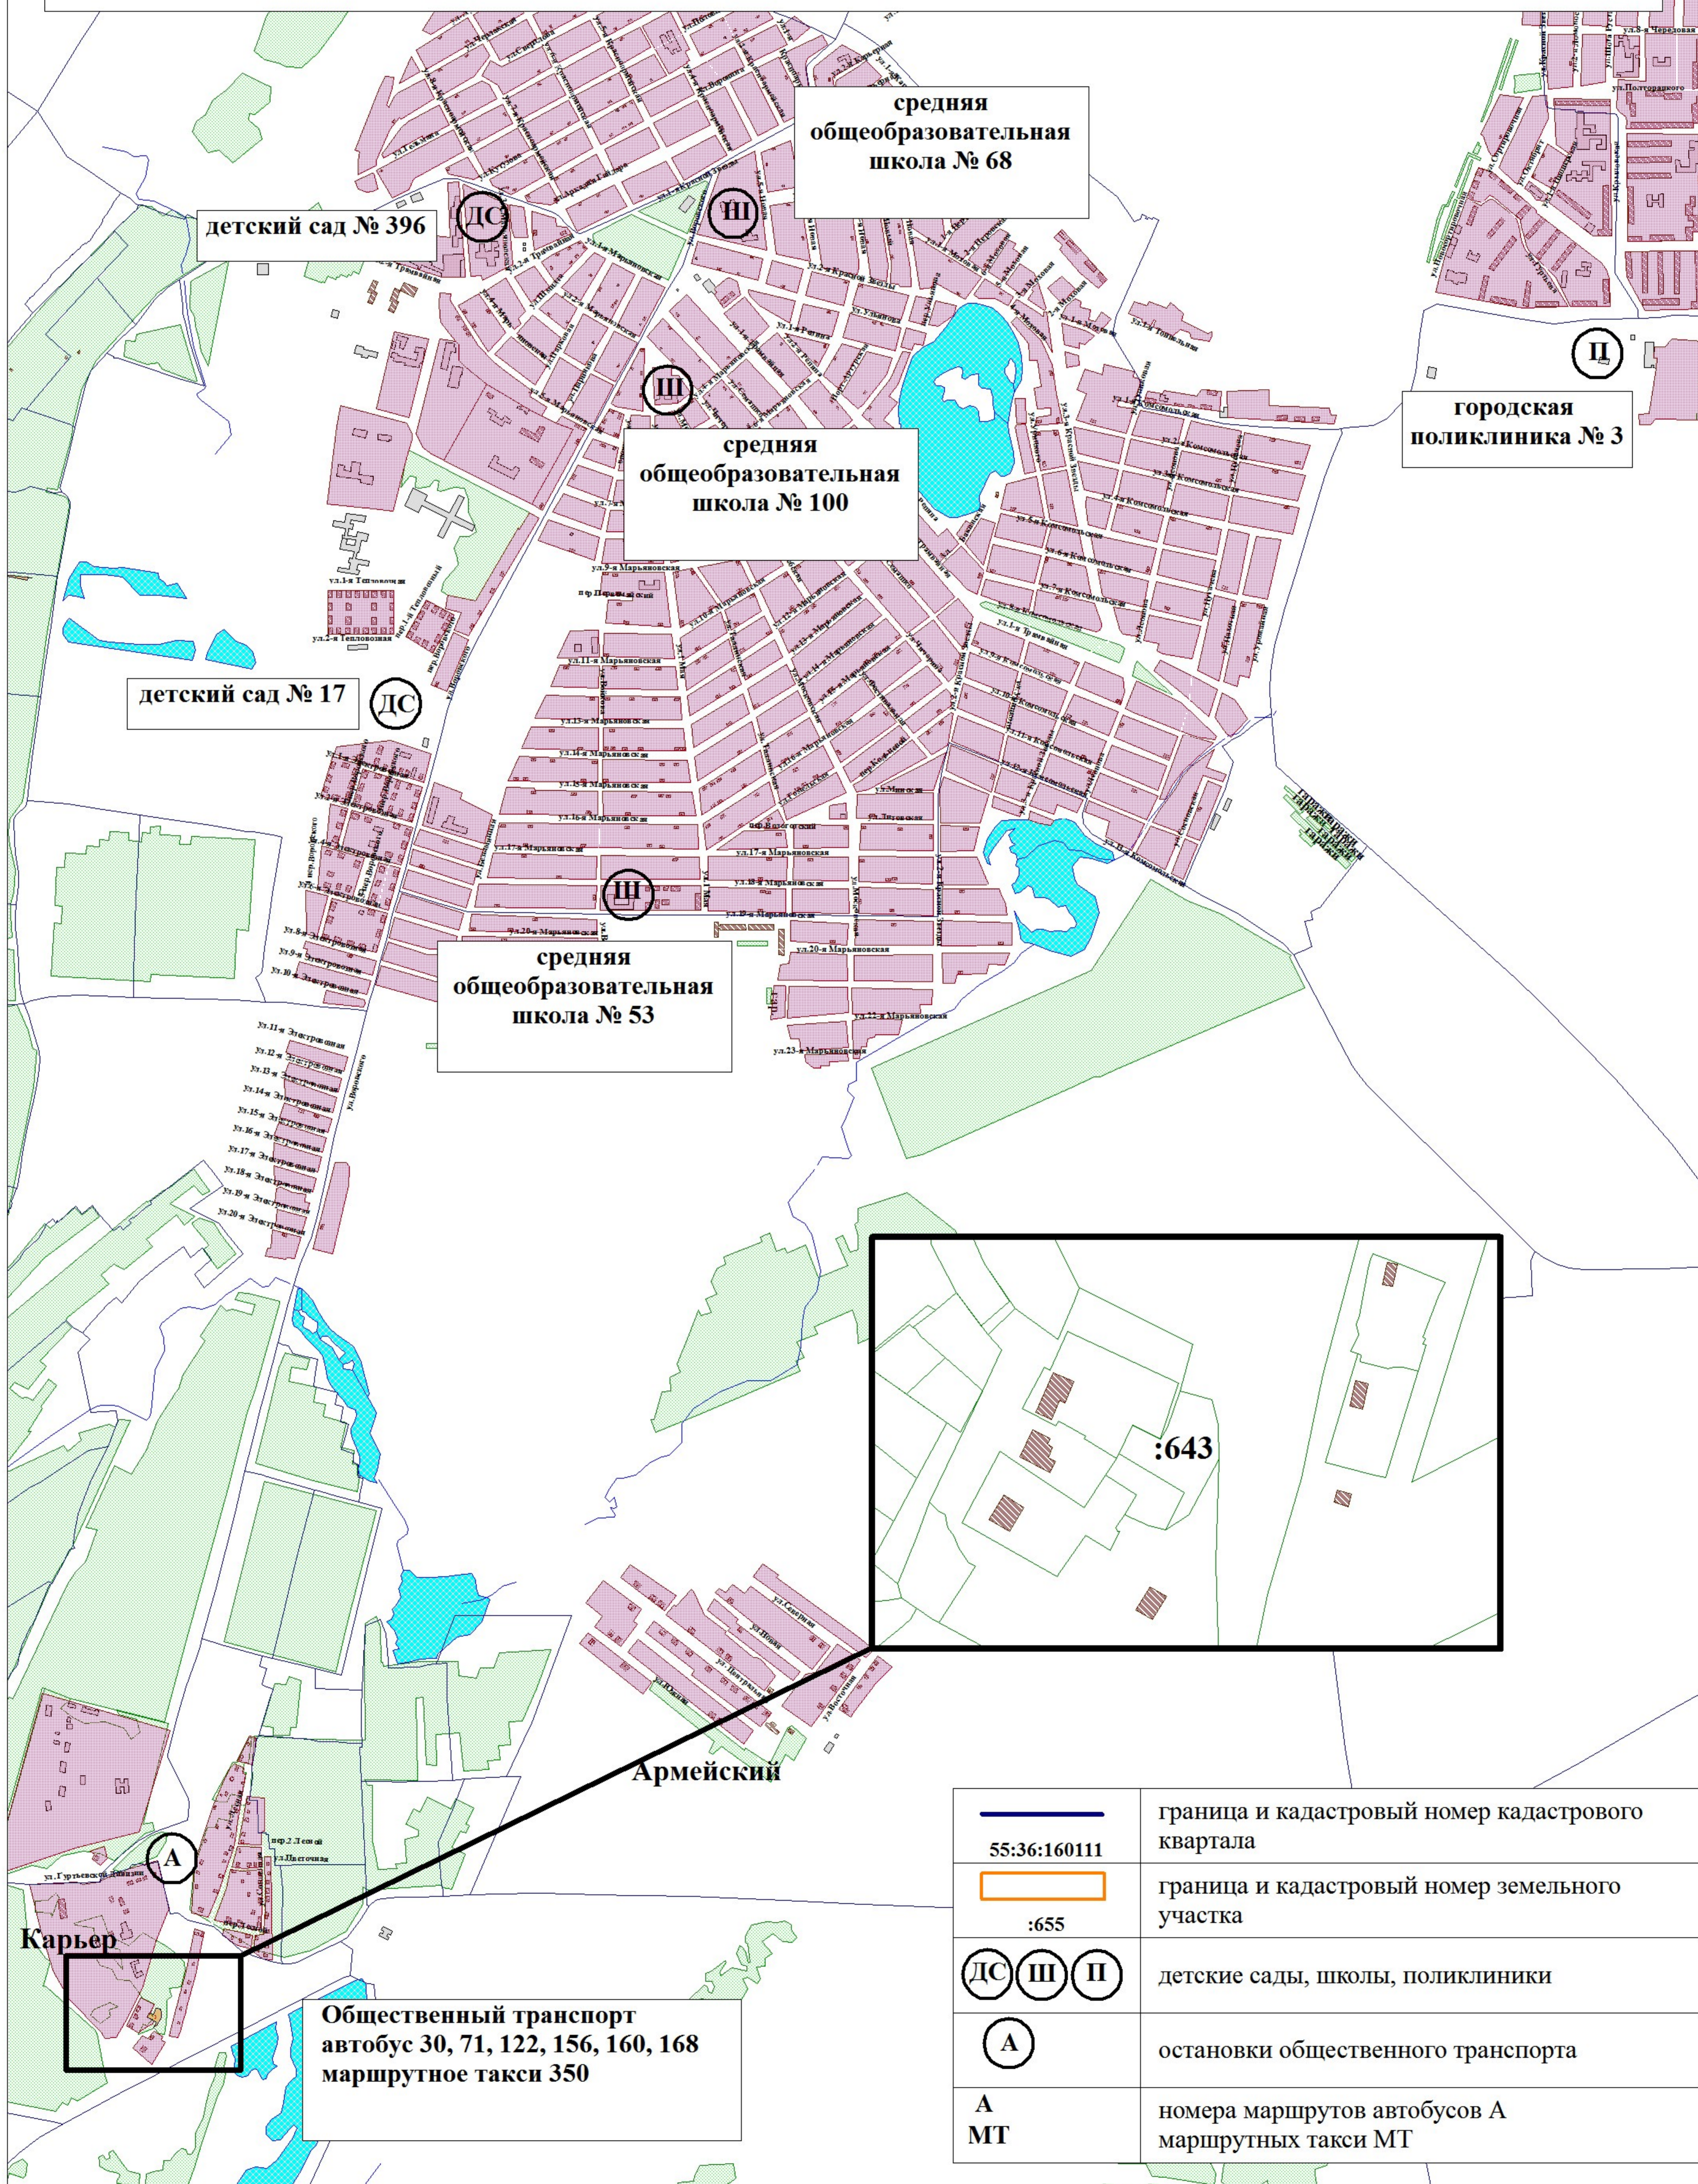

СХЕМА

**размещения земельных участков, предоставляемых в собственность граждан бесплатно,
в соответствии с распоряжением Министерства имущественных отношений Омской области
от 28 июня 2019 года № 1325-р
внесение изменений от 24 июля 2020 года № 1419-р**

	граница и кадастровый номер кадастрового квартала
55:36:160111	
	граница и кадастровый номер земельного участка
:655	
	детские сады, школы, поликлиники
	остановки общественного транспорта
A MT	номера маршрутов автобусов А маршрутных такси МТ

**Общественный транспорт
автобус 30, 71, 122, 156, 160, 168
маршрутное такси 350**