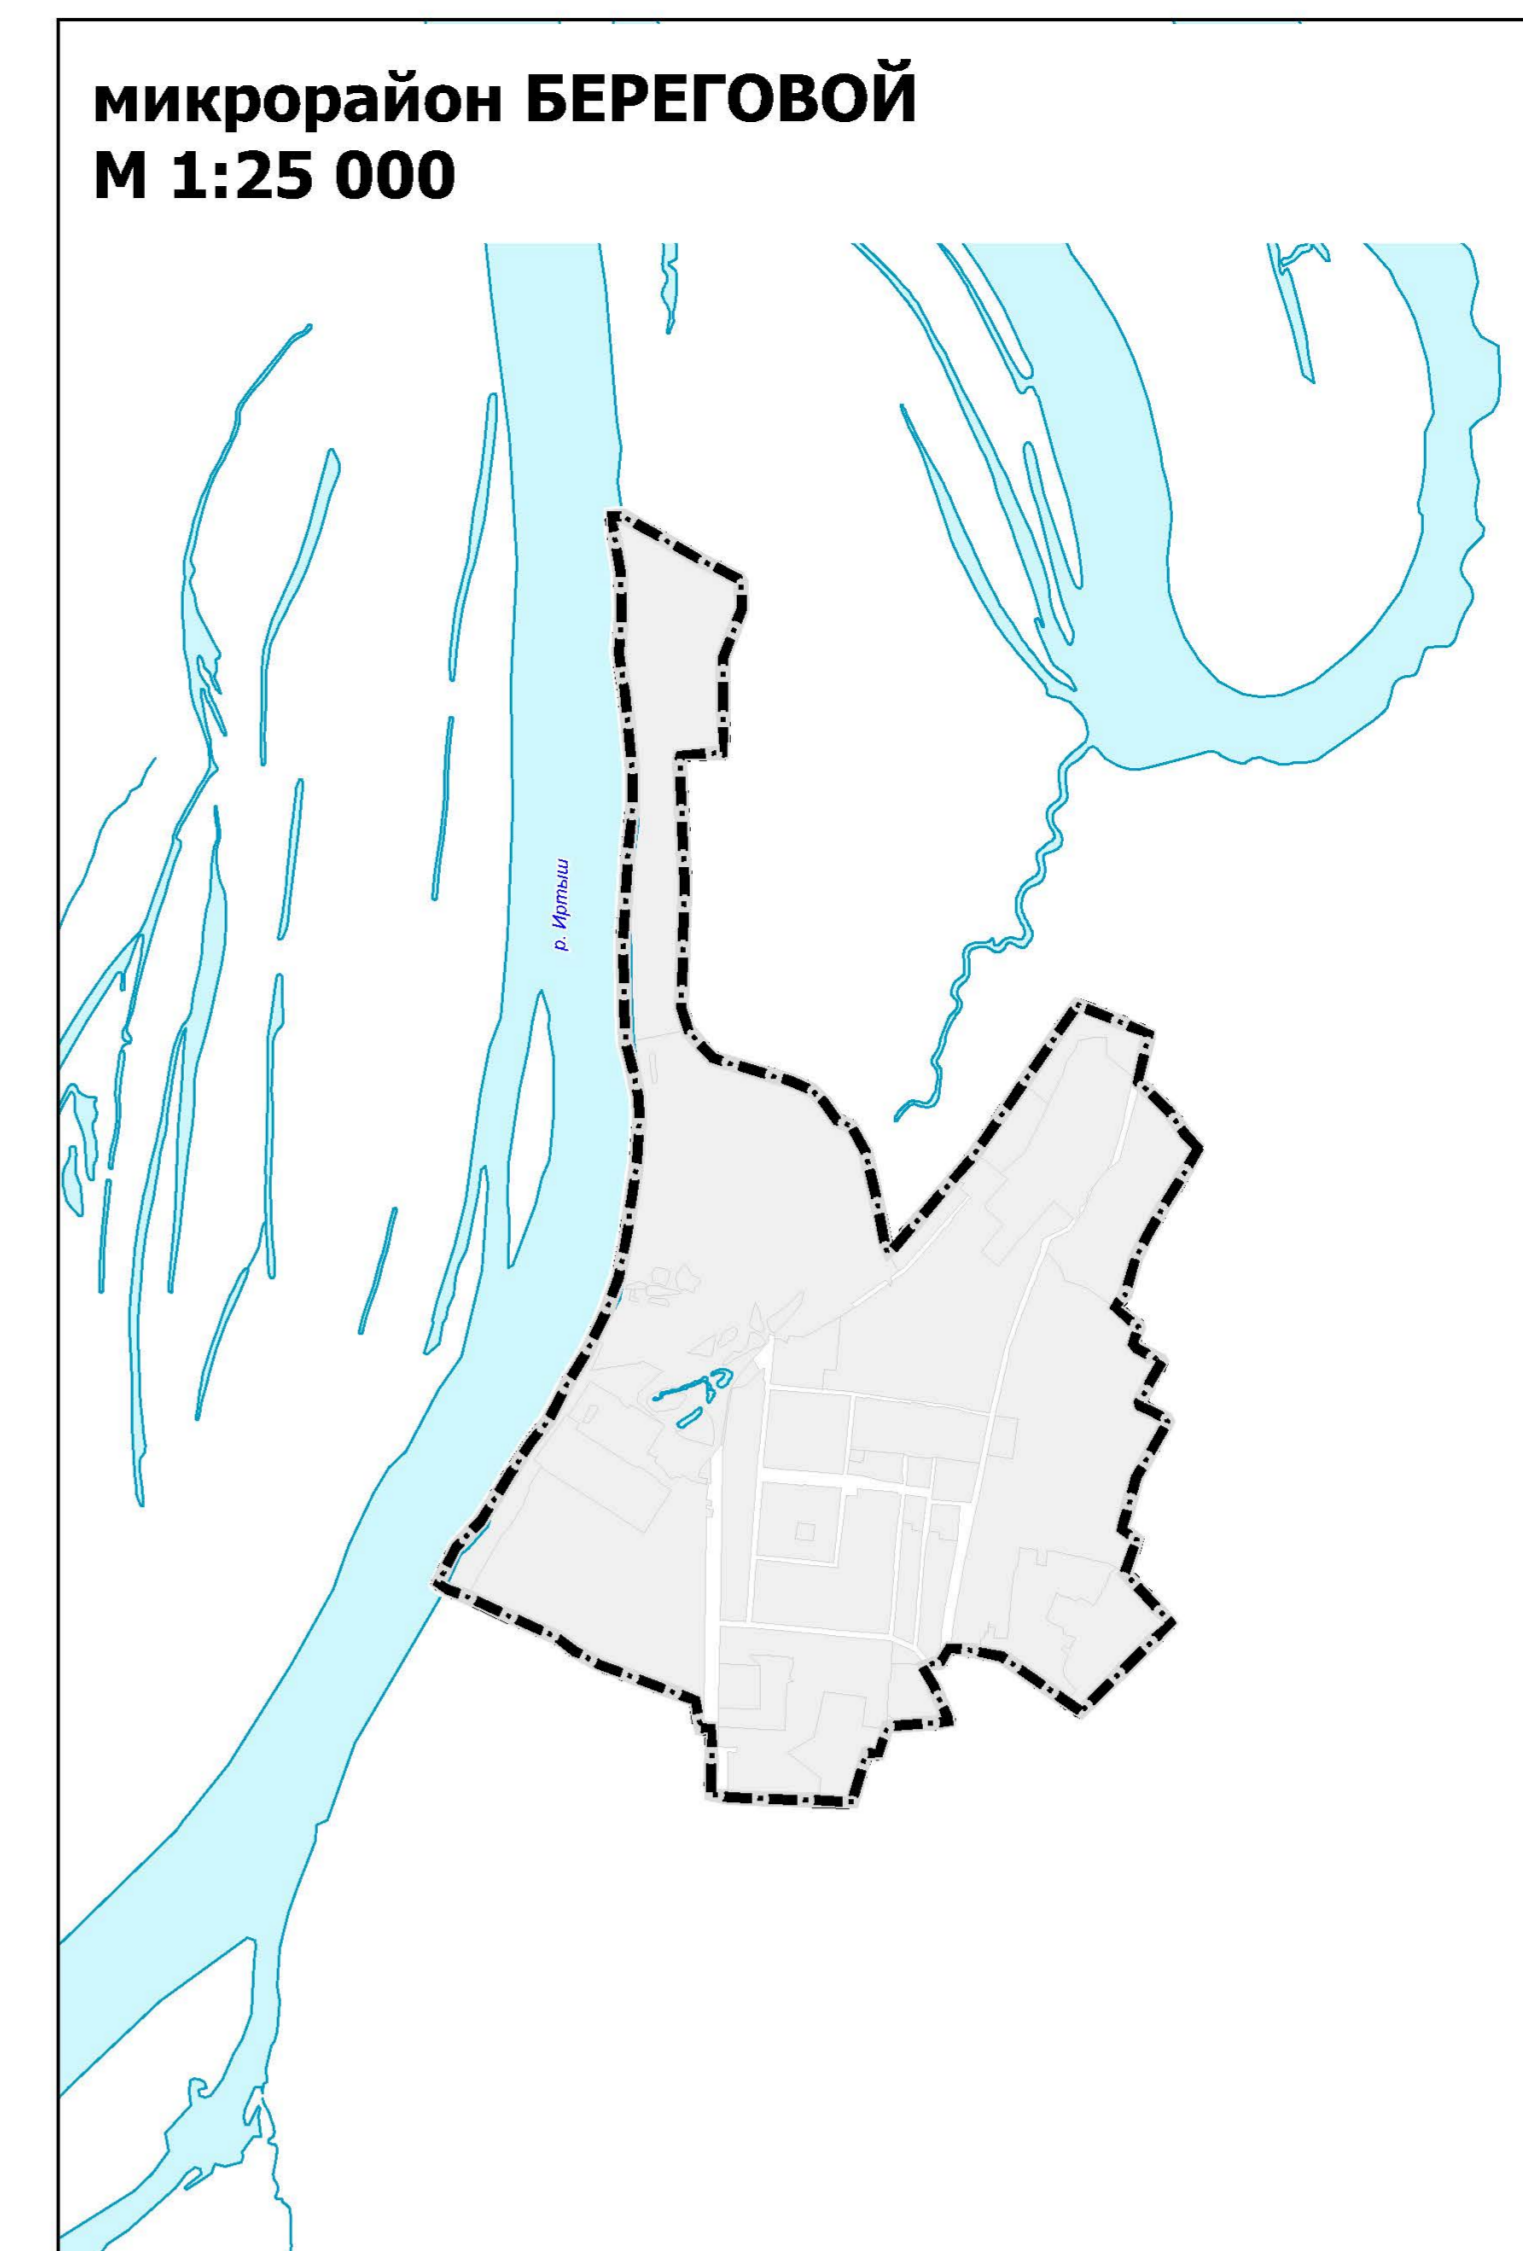

**КАРТА ЗОН С ОСОБЫМИ УСЛОВИЯМИ ИСПОЛЬЗОВАНИЯ ТЕРРИТОРИЙ МУНИЦИПАЛЬНОГО ОБРАЗОВАНИЯ ГОРОДСКОЙ ОКРУГ ГОРОД ОМСК ОМСКОЙ ОБЛАСТИ.
КАРТА ГРАНИЦ ОХРАННЫХ ЗОН ОСОБО ОХРАНЯЕМЫХ ПРИРОДНЫХ ТЕРРИТОРИЙ
М 1:25 000**

УСЛОВНЫЕ ОБОЗНАЧЕНИЯ

ГРАНИЦЫ

- Границы городского округа
- Границы населенного пункта город Омск

ЗОНЫ С ОСОБЫМИ УСЛОВИЯМИ ИСПОЛЬЗОВАНИЯ ТЕРРИТОРИЙ

- Охранная зона особо охраняемых природных территорий

МАСШТАБ: 1:25 000
в 1 сантиметре - 250 метров