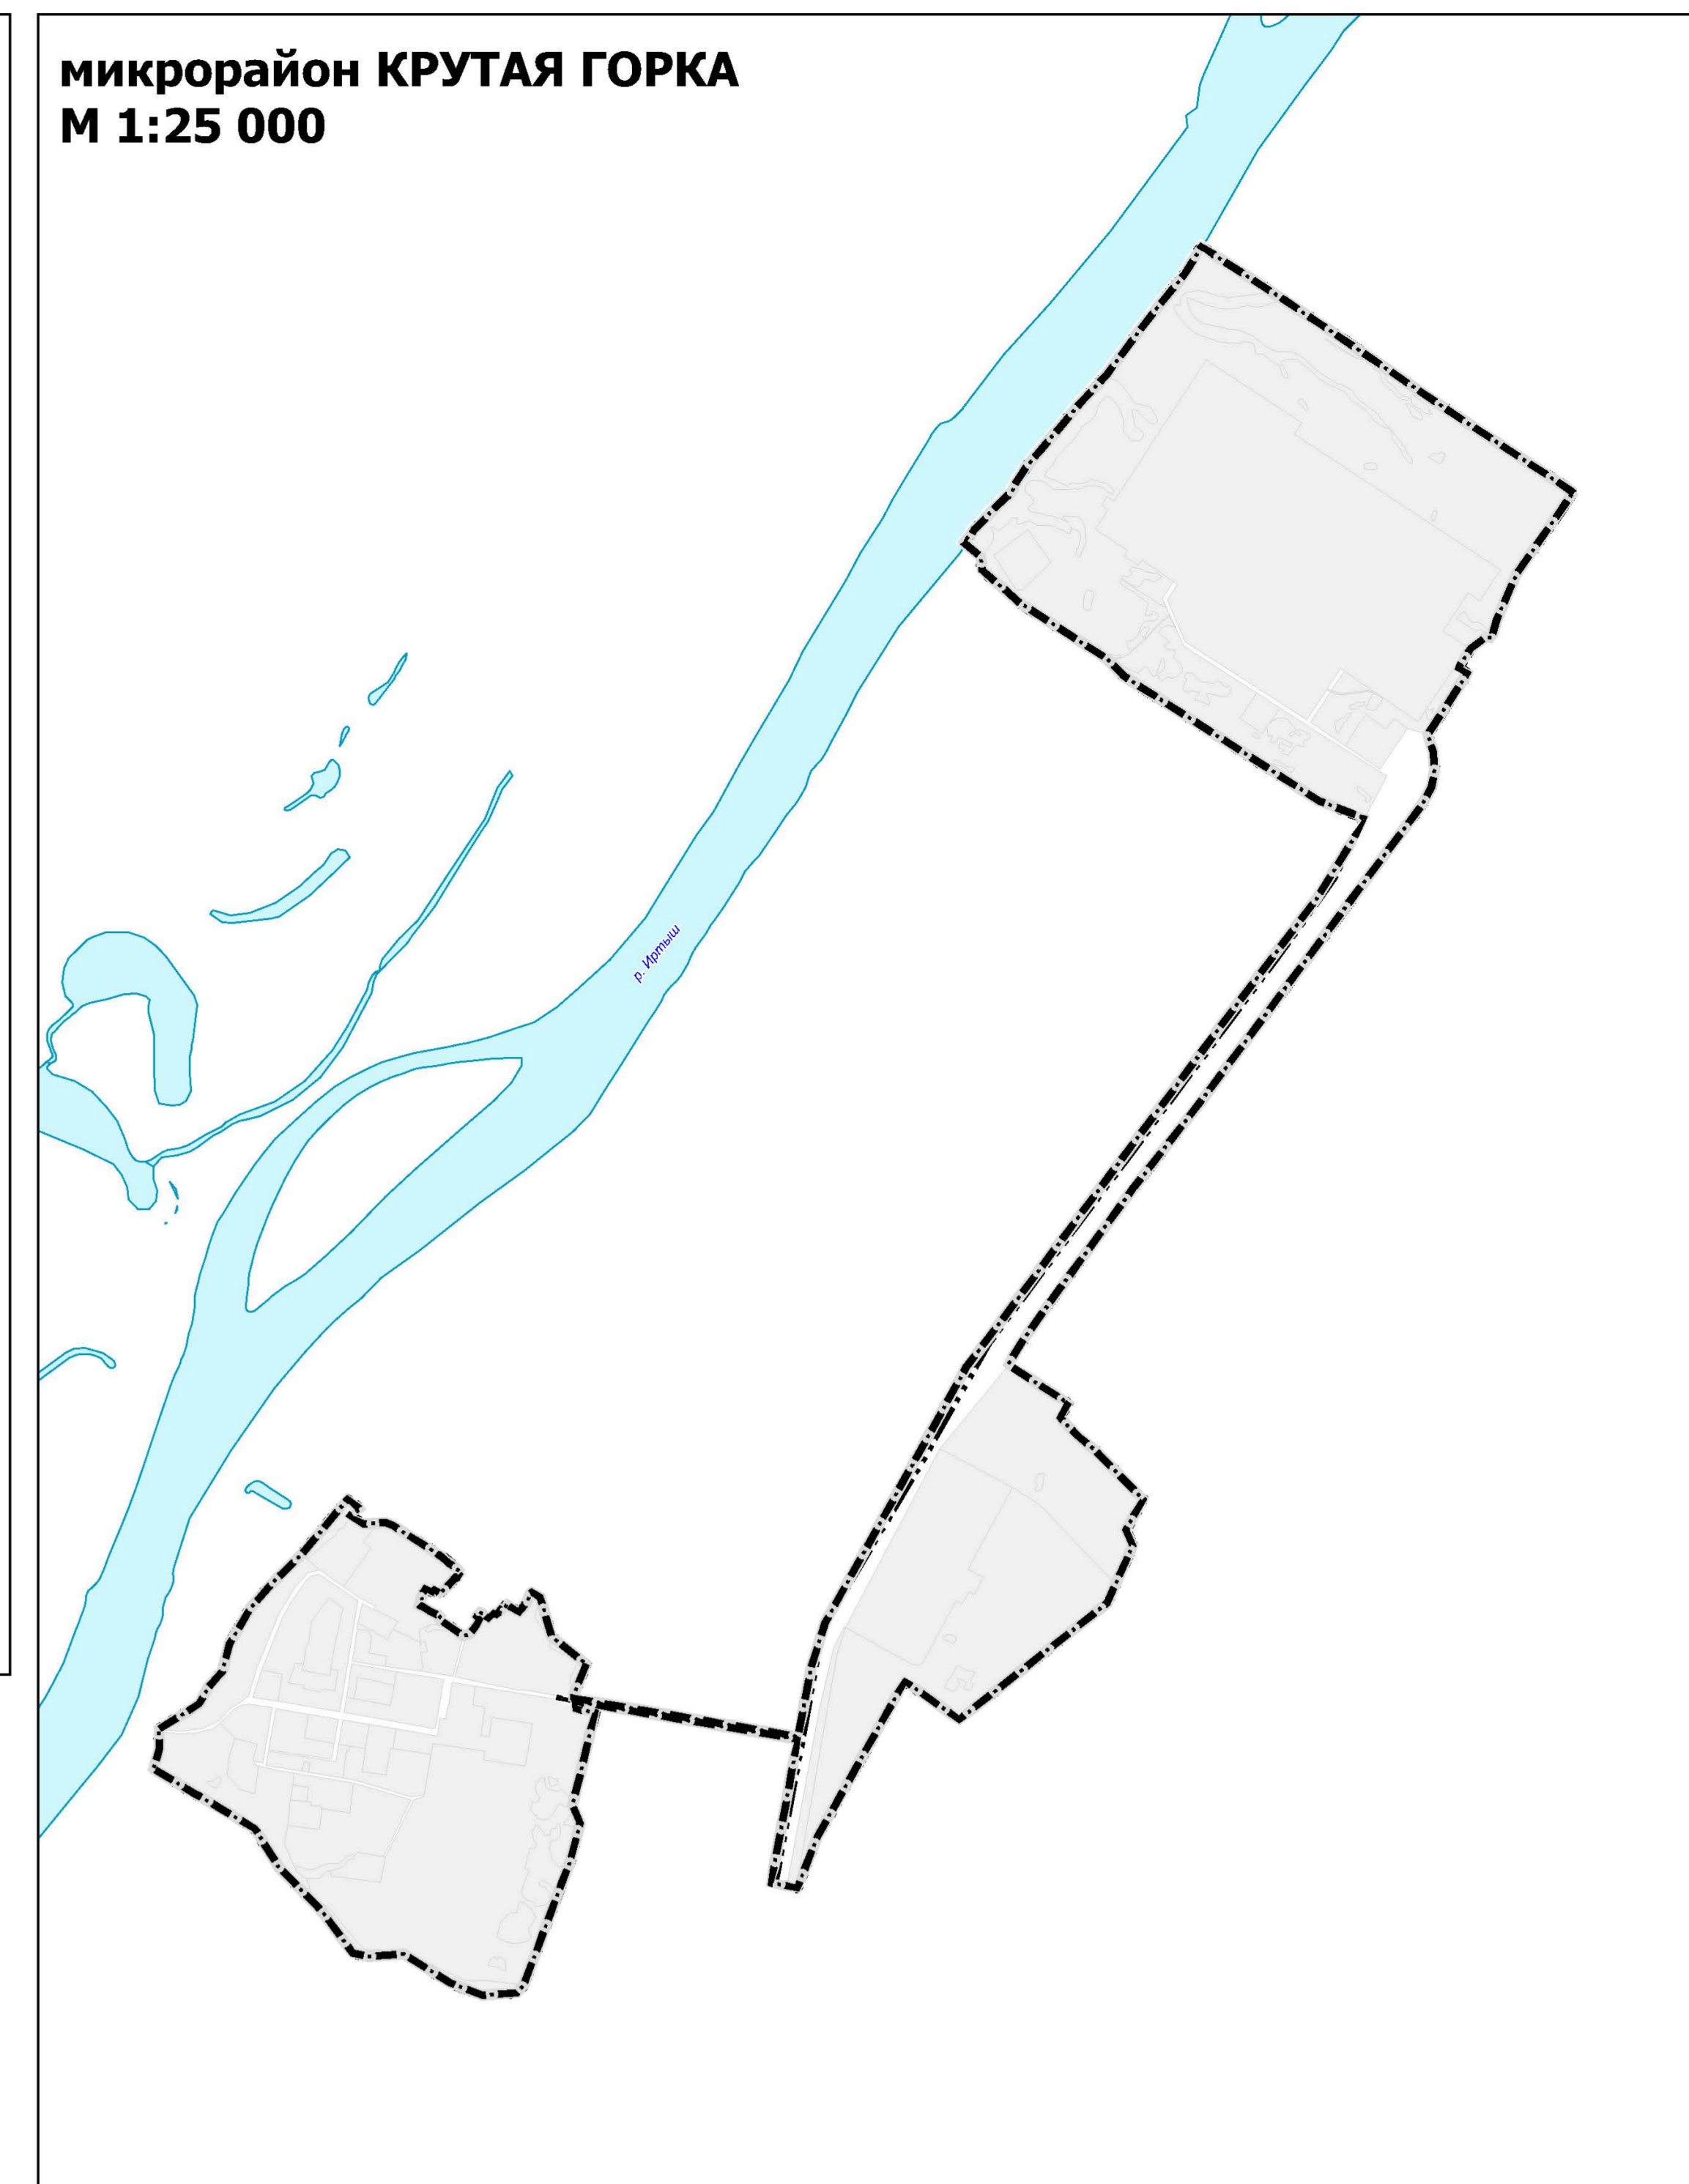

**КАРТА ЗОН С ОСОБЫМИ УСЛОВИЯМИ ИСПОЛЬЗОВАНИЯ ТЕРРИТОРИЙ МУНИЦИПАЛЬНОГО ОБРАЗОВАНИЯ ГОРОДСКОЙ ОКРУГ ГОРОД ОМСК ОМСКОЙ ОБЛАСТИ.
КАРТА ГРАНИЦ ОХРАННЫХ ЗОН ОСОБО ОХРАНЯЕМЫХ ПРИРОДНЫХ ТЕРРИТОРИЙ
М 1:25 000**

УСЛОВНЫЕ ОБОЗНАЧЕНИЯ

ГРАНИЦЫ

- Границы городского округа
- Границы населенного пункта город Омск

ЗОНЫ С ОСОБЫМИ УСЛОВИЯМИ ИСПОЛЬЗОВАНИЯ ТЕРРИТОРИЙ

- Охранная зона особо охраняемых природных территорий

МАСШТАБ: 1:25 000
в 1 сантиметре - 250 метров